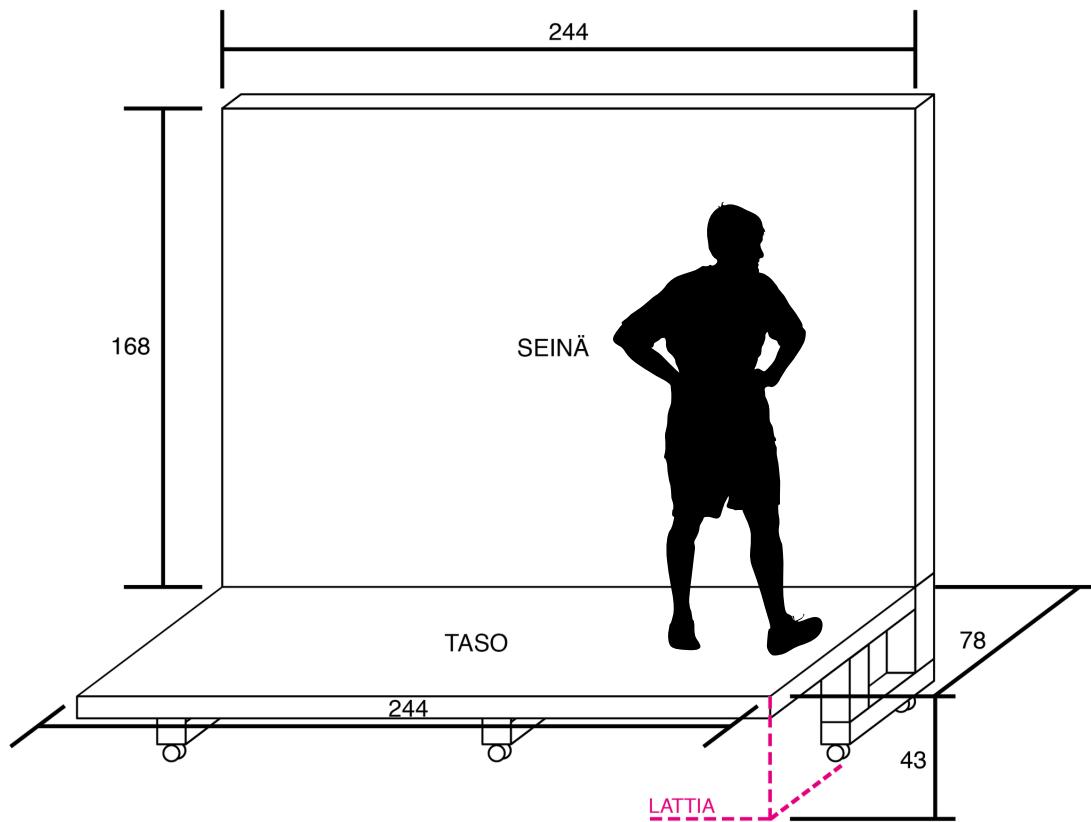

Galleria SEINÄ on Suomen Kuvataidejärjestöjen Liiton ikkunagalleria Helsingin keskustassa, Töölössä. Galleria sijaitsee vilkkaasti liikennöidyllä Mannerheimintiellä (Mannerheimintie 19 b).

Ripustuseseinän mitat: leveys 244 cm, syvyys 78 cm ja korkeus 168 cm. Vaakasuunnassa ikkunan alakarmin tasolla olevan ripustustason mitat: syvyys ikkunasta 78 cm, leveys 244 cm, korkeus lattiasta 43 cm.

Teosten kiinnitys tehdään pääasiassa metalliseen ripustuskiskoon kiinnitettävillä siimoilla. Yksi siima kestää noin 20 kg:n painon. Tarvittaessa myös muunlainen kiinnitys seinään on mahdollista. Teoksia voi lisäksi ripustaa ikkunasyvennyksen katon koukuista (max. 20 kg).