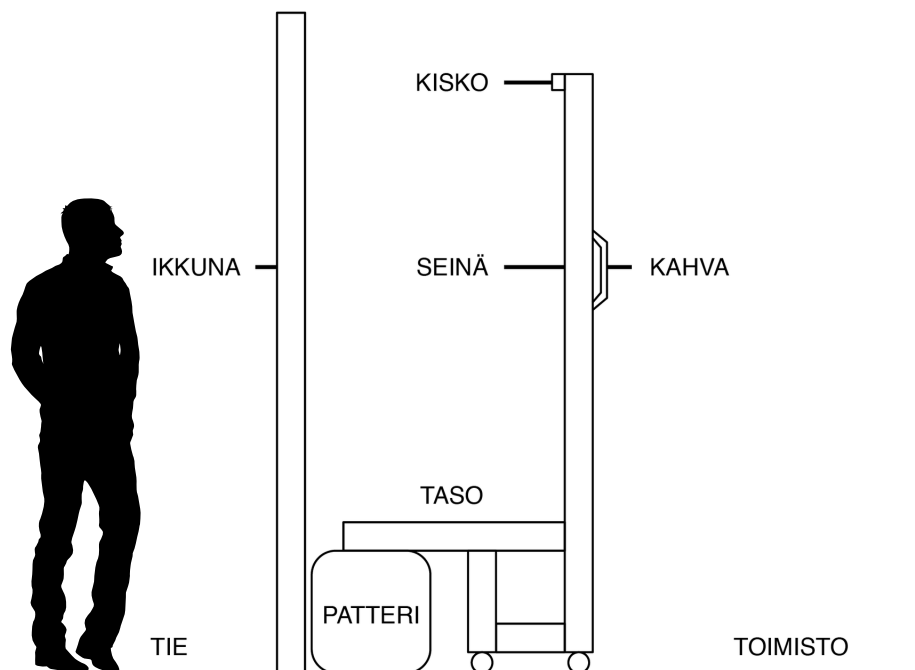

Galleria SEINÄ on Suomen Kuvataidejärjestöjen Liiton ikkunagalleria Helsingin keskustassa, Töölössä. Galleria sijaitsee vilkkaasti liikennöidyllä Mannerheimintiellä (Mannerheimintie 19 b).

Ripustuseseinän mitat: leveys 244 cm, syvyys 78 cm ja korkeus 168 cm. Vaakasuunnassa ikkunan alakarmin tasolla olevan ripustustason mitat: syvyys ikkunasta 78 cm, leveys 244 cm, korkeus lattiasta 43 cm.

Teosten kiinnitys tehdään pääasiassa metalliseen ripustuskiskoon kiinnitettävillä siimoilla. Yksi siima kestää noin 20 kg:n painon. Tarvittaessa myös muunlainen kiinnitys seinään on mahdollista. Teoksia voi lisäksi ripustaa ikkunasyvennyksen katon koukuista (max. 20 kg).